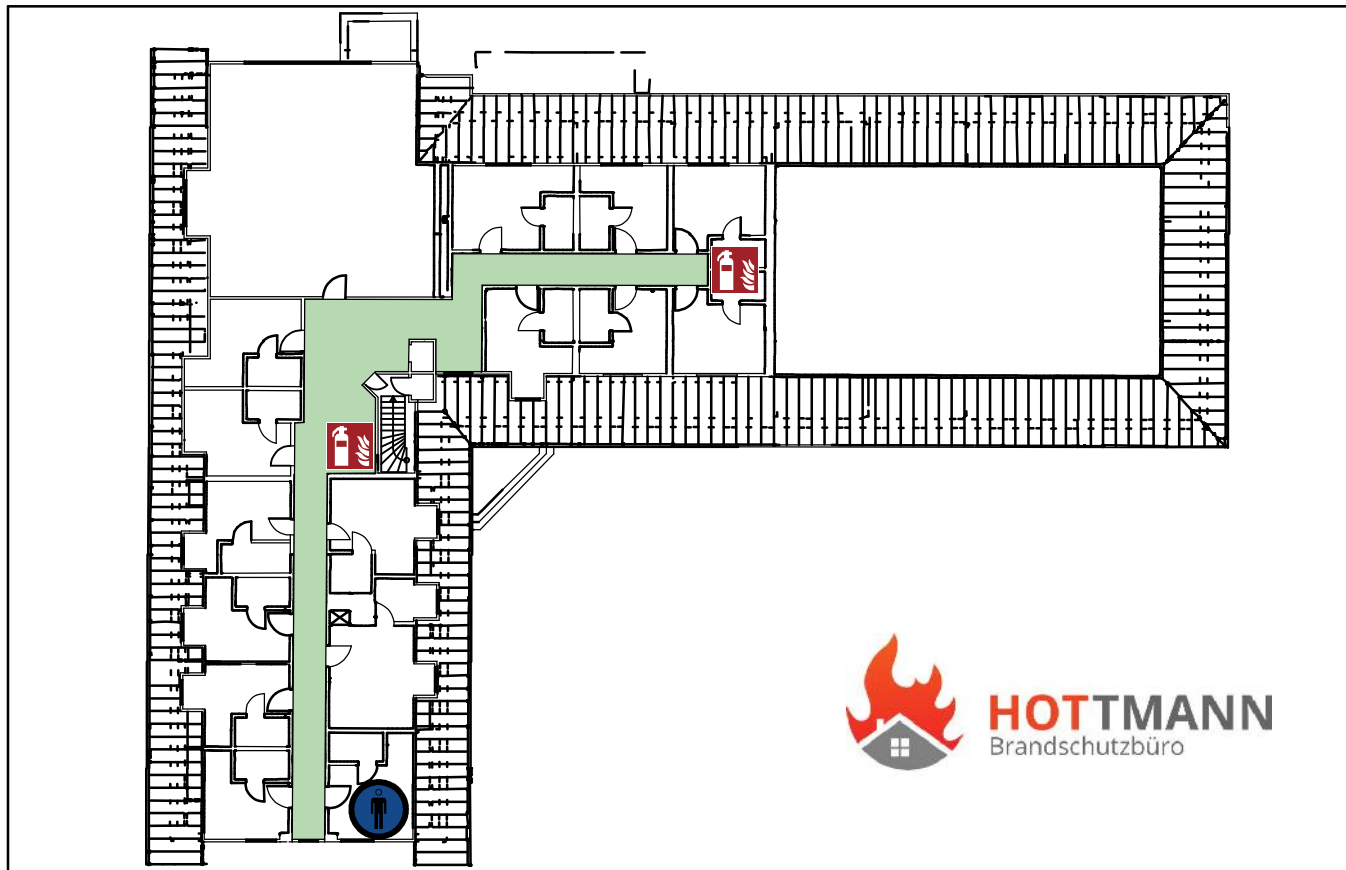

Rettungswege und Alarmzeichen

Escape route and alarm signal

1.0G Zimmer Nr. 21

Rettungswege
escape route
voie de secours

: grün
: green
: vert

Standort :blau
station : blue
station

Alarmzeichen bei Gefahr :
alarm signal :
signal d'alarme :

Verhalten im Brandfall

Ruhe bewahren

1. Brand melden

Telefon 0 - 112
oder Feuermelder betätigen

2. In Sicherheit bringen

Gefährdete Personen warnen
Hilflose mitnehmen
Gekennzeichneten Fluchtwegen folgen
Keinen Aufzug benutzen
Auf Anweisungen achten